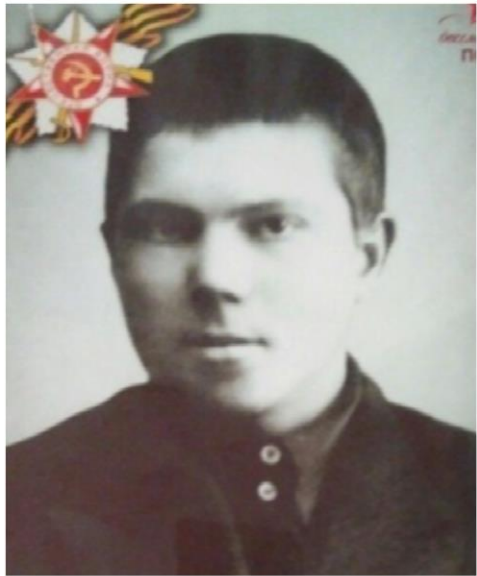

1941-1945

Шилов Петр Павлович
1924-2008 гг.

гвардии красноармеец

Место рождения: Орловская обл., Ливенский р-н,
Крутовский с/с, д. Шилово.

Место призыва: Ливенский РВК, Орловская обл.,
Ливенский р-н

Воинская часть: 261 гв. сп

Награды: медаль «За отвагу».

НАГРАДНОЙ ЛИСТ

САДРЕНЕ, СИНЕ СВАДРЕНЕ

и Ливенский, мать, Комаров, отдал

№ 210 Ровенского уез. дивизии

РОССИЙСКОГО СОЮЗА

№ 6. Партизанство КОМ. ВП/В

защиты СССР и иностранных